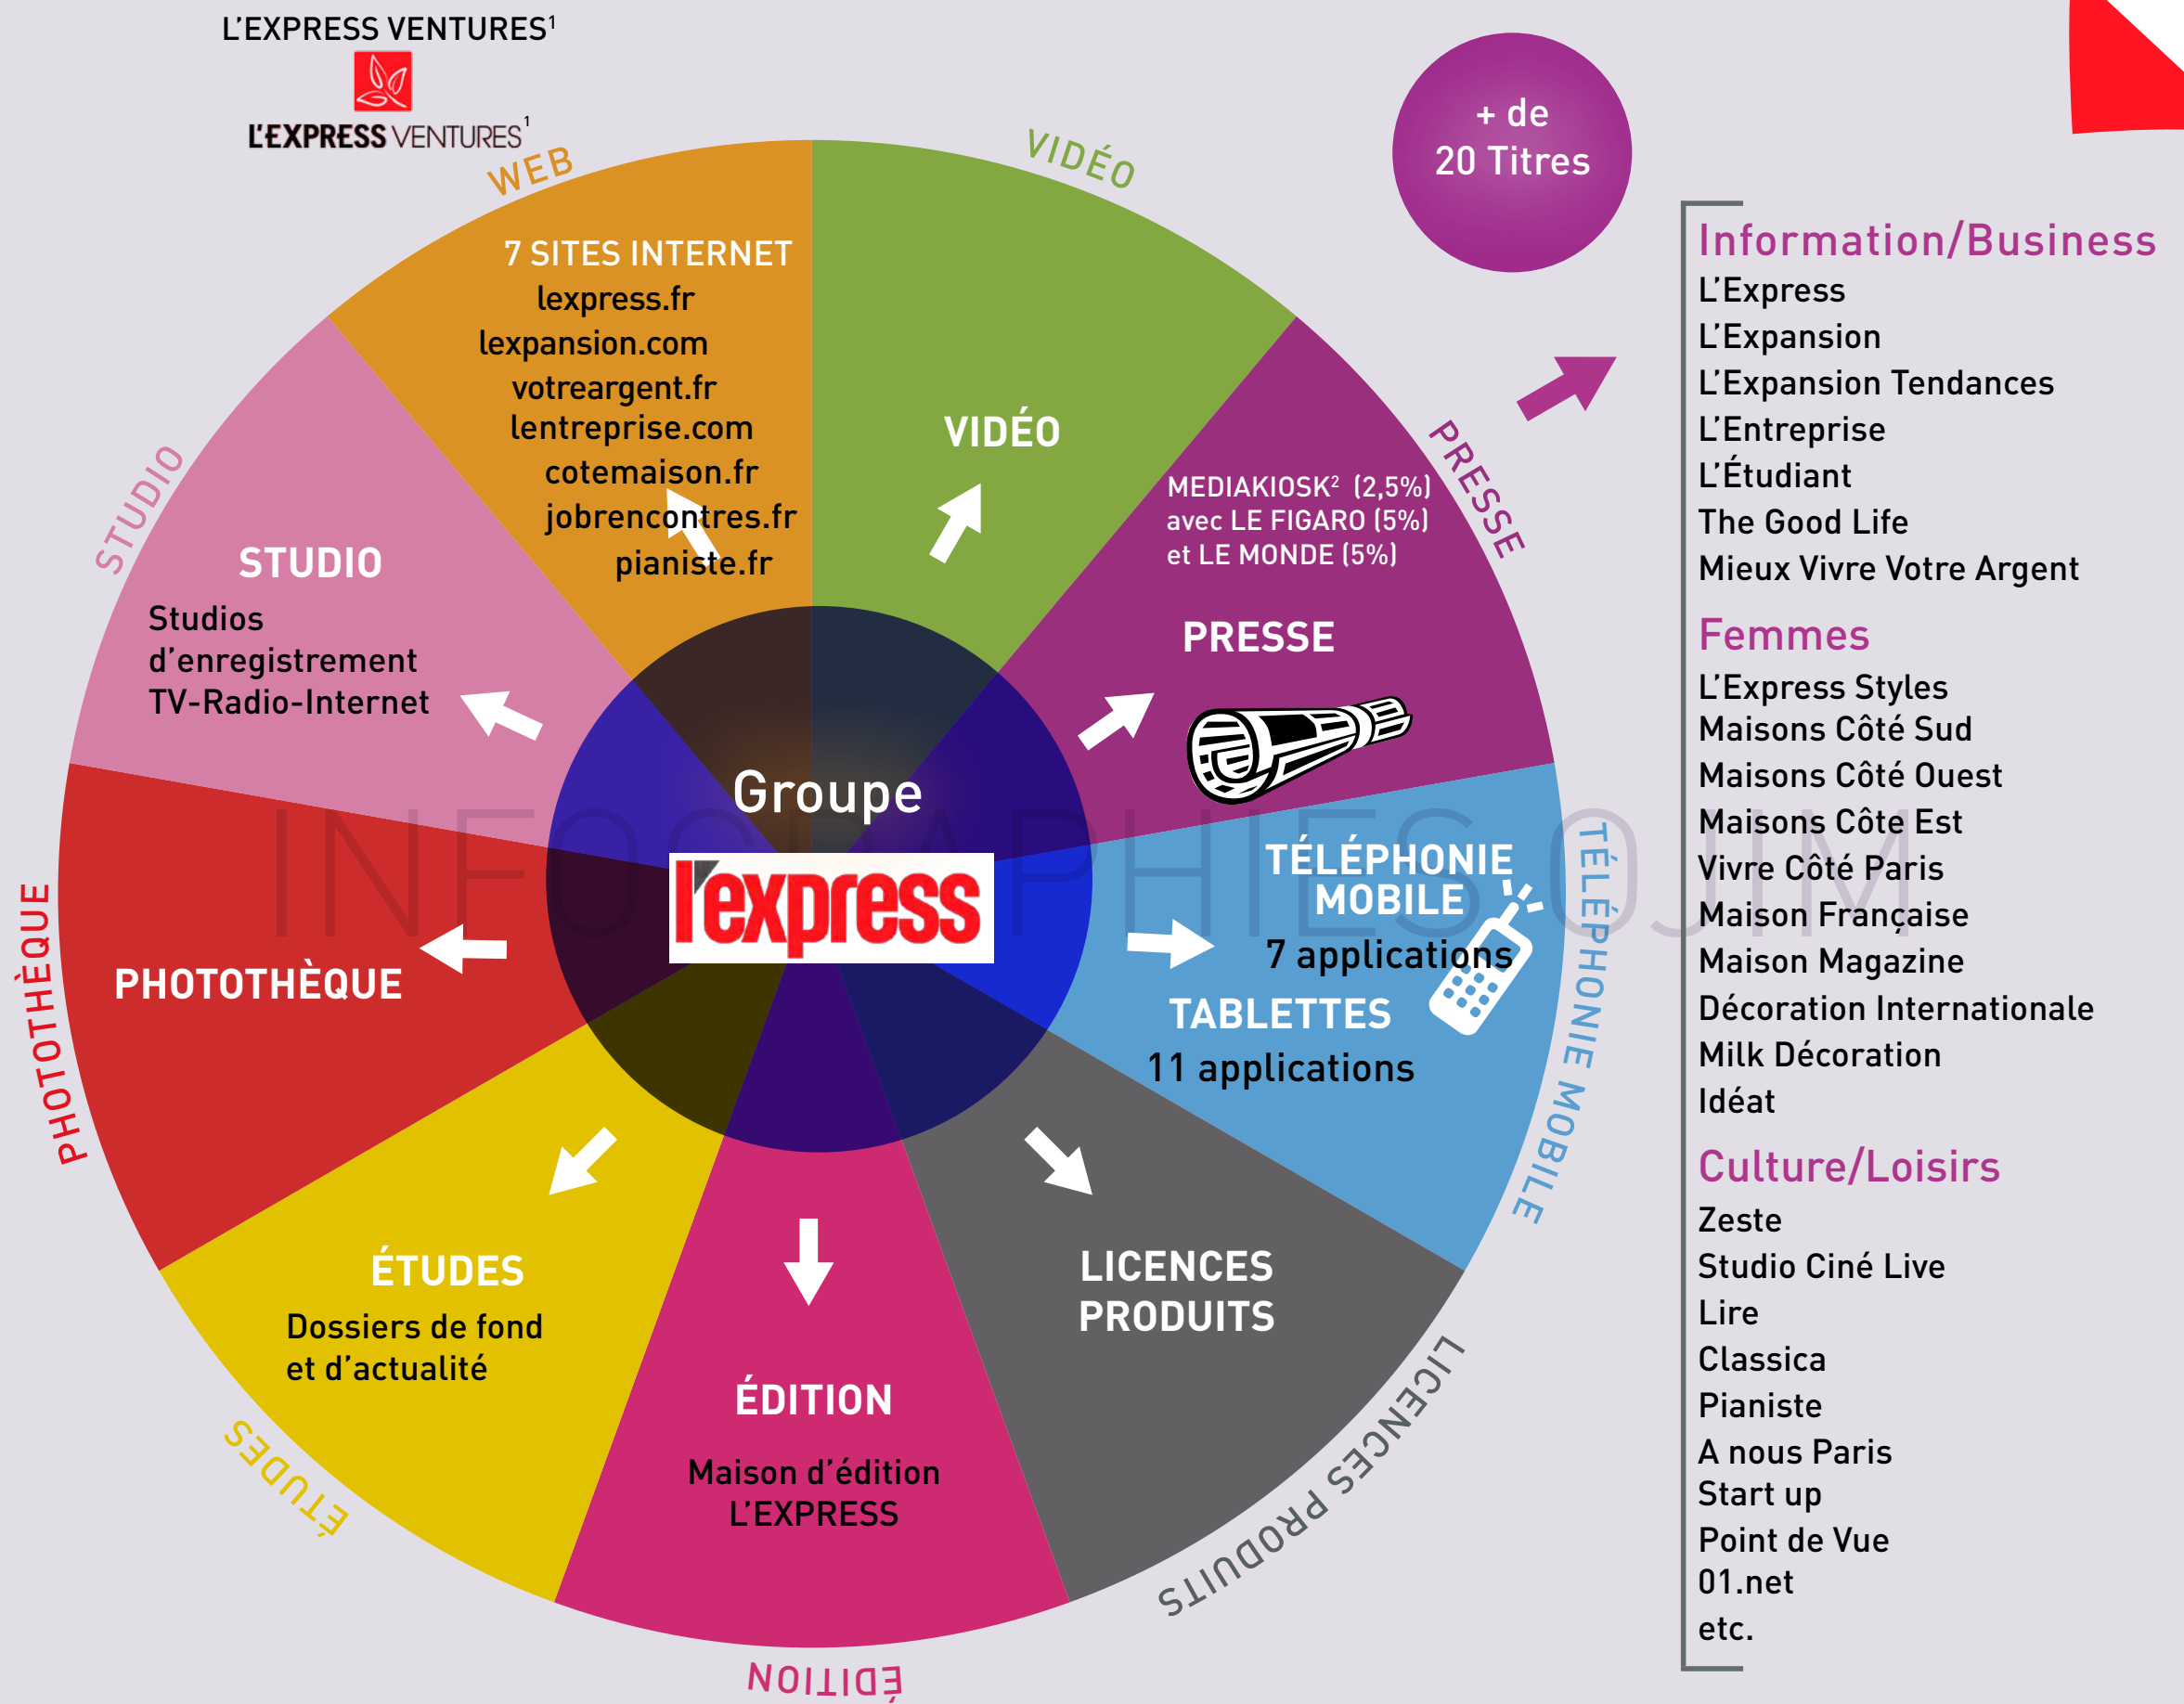

INFOGRAPHIES OJIM

Le groupe

l'express

- **Guillaume DUBOIS**
Directeur de la rédaction
- **Christian MAKARIAN**
Directeur de la rédaction délégué
- **Jean-Michel LAFFONT**
Secrétaire général de la rédaction
- **Eric METTOUT**
Directeur adjoint de la rédaction numérique
- **Sophie GOHIER**
Directrice du numérique et des nouveaux médias

- **Christophe BARBIER**
Éditorialiste politique
- **PLANTU**
+ Dessinateur/éditorialise du quotidien LE MONDE
- **Jacques ATTALI**
+ Président du Conseil de Surveillance de *Slate* magazine en ligne d'analyses et de débats (vf → 02/2009)