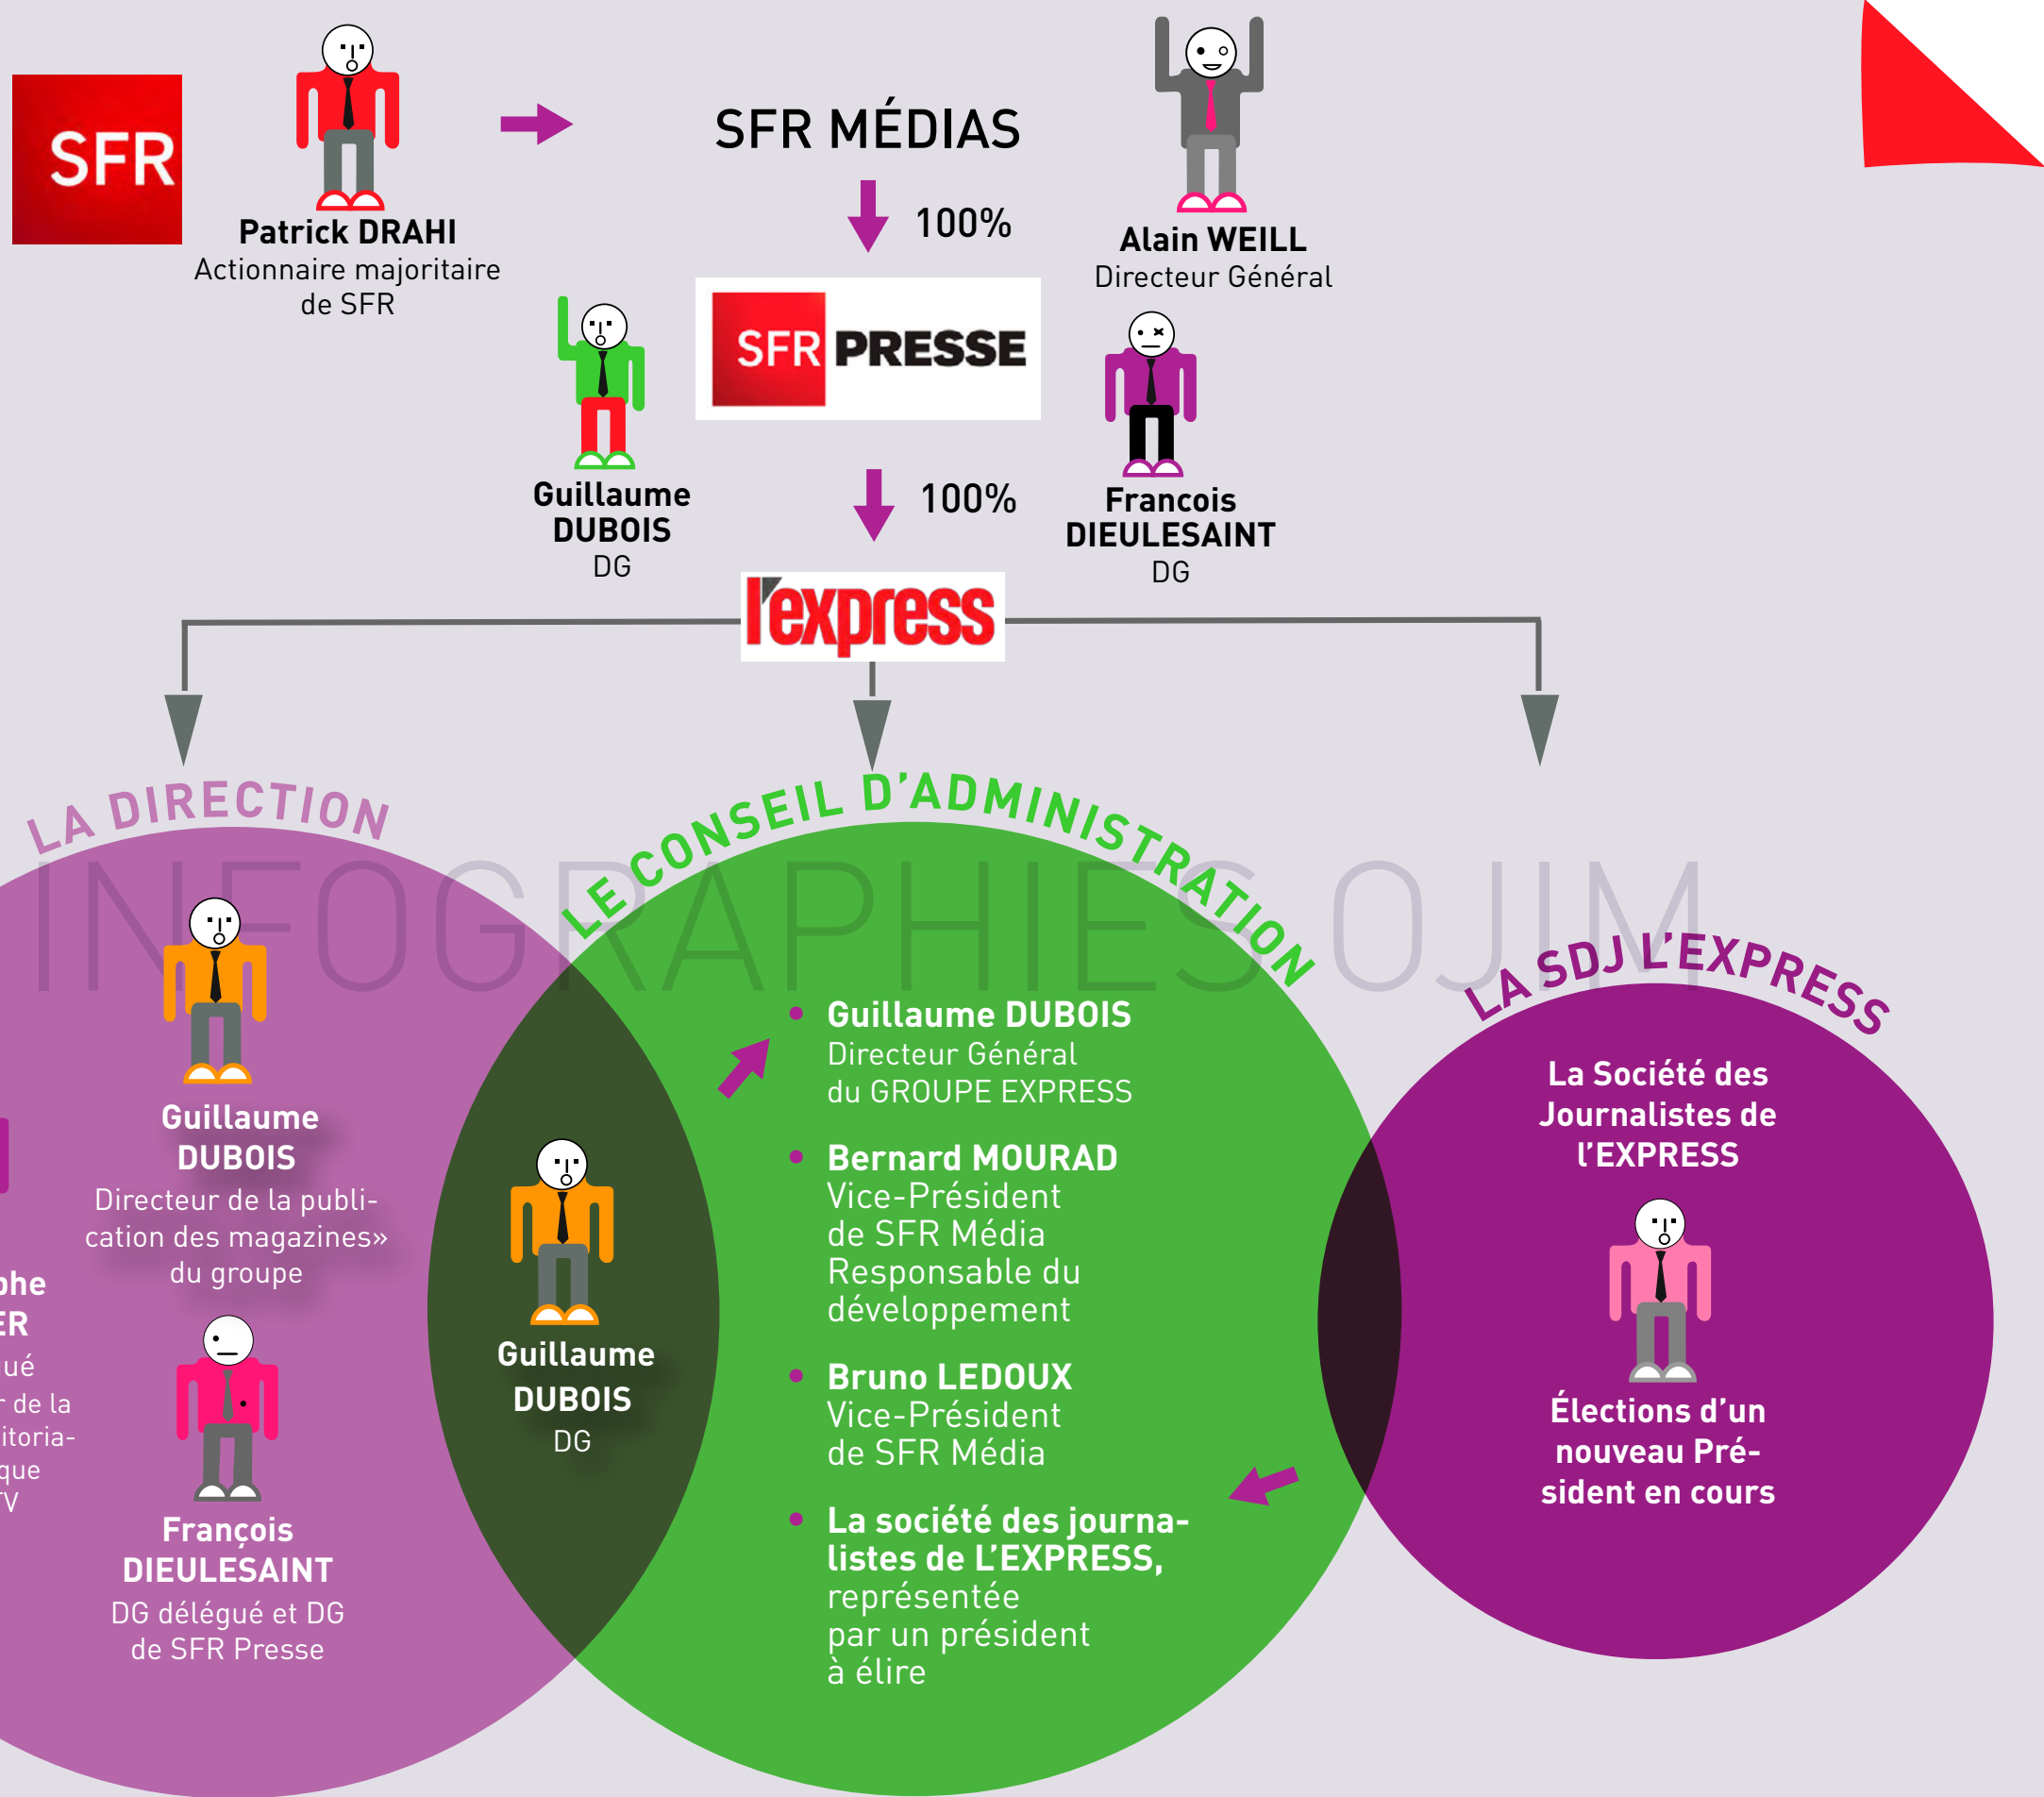

INFOGRAPHIES OJIM

Le groupe

l'express

- **Guillaume DUBOIS**
Directeur de la rédaction
- **Christian MAKARIAN**
Directeur de la rédaction délégué
- **Jean-Michel LAFFONT**
Secrétaire général de la rédaction
- **Eric METTOUT**
Directeur adjoint de la rédaction numérique
- **Sophie GOHIER**
Directrice du numérique et des nouveaux médias

- **Christophe BARBIER**
Éditorialiste politique
- **PLANTU**
+ Dessinateur/éditorialise du quotidien LE MONDE
- **Jacques ATTALI**
+ Président du Conseil de Surveillance de *Slate* magazine en ligne d'analyses et de débats (vf → 02/2009)